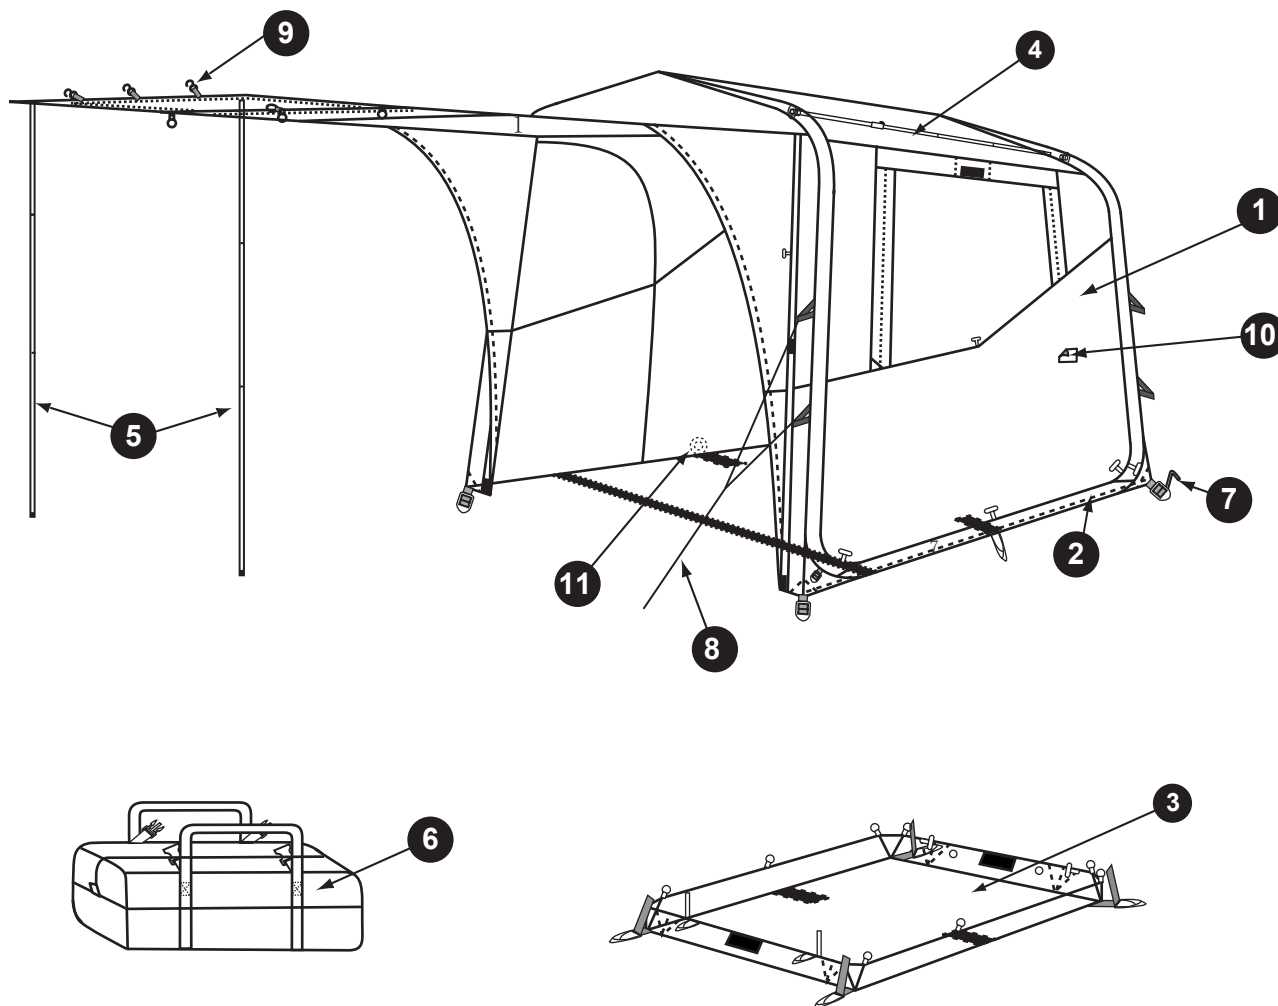

# AIR SECOND BASE XL (model code : 8358157)

	ELEMENTS	MODEL CODE
1		8357288
2		8357290
3		8357291
4		8357292
5		8357293
6		8003717
7		1163836
8		8030251
9		8030252
10		5190329
11		5593962