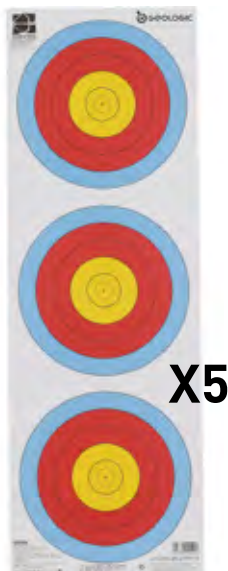

Abbiamo progettato questo modello lungo per proteggere l'avambraccio durante il tiro. Compatibile con l'uso di arco destro e sinistro.

Cod. 2063641

A partire da 5 pz 7,99 € cad.

7,99€

**GEOLOGIC
PARABRACCIO LUNGO
TIRO CON L'ARCO**

Per proteggere l'avambraccio dalla corda. Compatibile con l'uso di arco destro e sinistro.

Cod. 8024548

A partire da 5 pz 7,49 € cad.

9,99€

**GEOLOGIC
KIT PROTEZIONE TIRO
CON L'ARCO ARCIERE**

Sei in cerca di un equipaggiamento minimo per proteggerti nei primi tiri? Kit completo: patella, parabraccio e faretra saranno perfetti!

Cod. 8203736

2,99€

**GEOLOGIC
CINTURINO
TIRO CON L'ARCO**

Abbiamo ideato questo cinturino per agganciare l'arco alla mano, evitando quindi che cada allo scocco.

Cod. 8338844

A partire da 5 pz 2,84 € cad.

BERSAGLIE E ACCESSORI

OMOLOGATO WORLD ARCHERY

2,99€

GEOLOGIC VISUALI TIRO CON L'ARCO TRISPOT X5

Per misurare le performance
su 3 punti sovrapposti.
Cod. 2707307

X5

60 x 60 cm

80 x 80 cm

40 x 40 cm